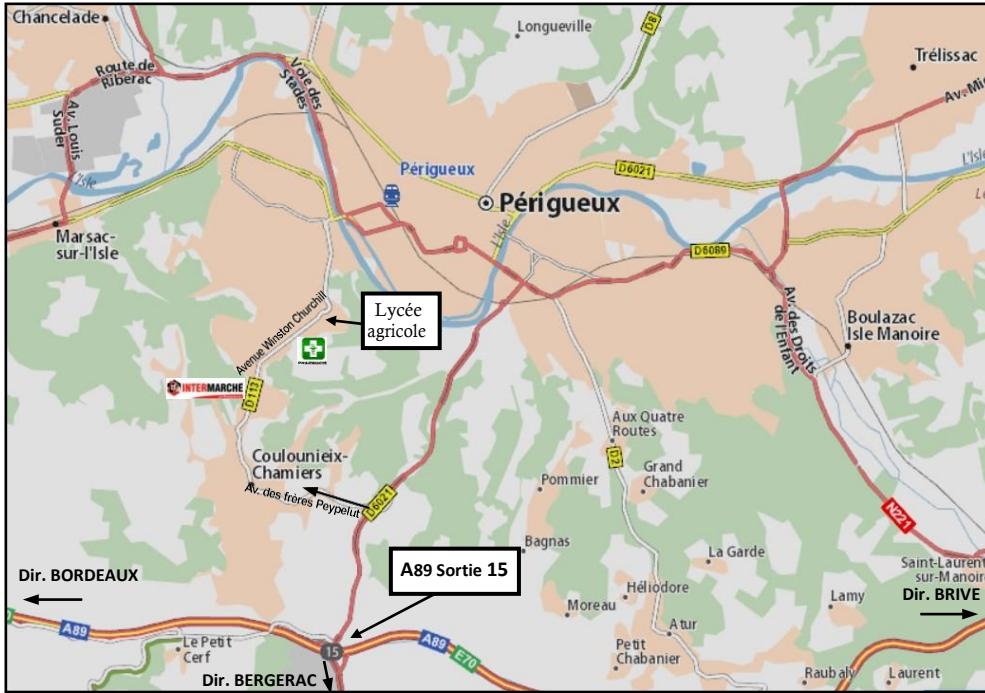

# Plan d'accès EPLEFPA du Périgord

## Site de Coulounieix-Chamiers

**Adresse :**

**Lycée agricole de Périgueux**  
 Avenue Winston Churchill  
 Lieu-dit La Peyrouse  
 24660 COULOUNIEUX CHAMIER

**Parking :**

Plusieurs parkings sur le site disposent de places réservées aux personnes en situation de handicap.